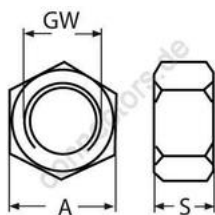

HOLGER HEUER

Always the right connection

Wantenspanner Kontermutter

A4 - AISI 316

Alle Angaben ohne Gewähr

Artikel-Nr.	GW	Rechts	Links	A	S	VPE
84684R05/L05	M5	R5	L5	7,9	3,8	10
84684R06/L06	M6	R6	L6	9,8	4,8	10
84684R08/L08	M8	R8	L8	10,0	5,0	10
84684R10/L10	M10	R10	L10	12,7	6,2	10
84684R12/L12	M12	R12	L12	17,0	8,0	10
84684R14/L14	M14	R14	L14	22,0	11,0	5
84684R16/L16	M16	R16	L16	24,0	13,0	5
84684R20/L20	M20	R20	L20	26,5	14,5	5