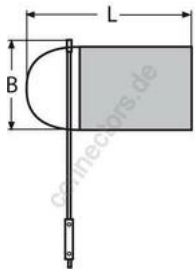

HOLGER HEUER

Always the right connection

Verklicker

A4 - AISI 316

Alle Angaben ohne Gewähr

| Artikel-Nr. | L | B | Farbe | VPE |
|--------------|-----|-----|-------|-----|
| 86314100_130 | 130 | 100 | Rot | 1 |
| 86314125_175 | 175 | 125 | Rot | 1 |
| 86314150_190 | 190 | 150 | Rot | 1 |
| 86314200_235 | 235 | 200 | Rot | 1 |