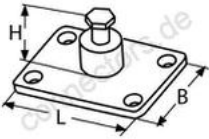

## Verdeckbeschlagsplatte

A4 - AISI 316

Alle Angaben ohne Gewähr

Artikel-Nr.	L	B	H	VPE
8853473_48	73	48	34	5

Holger Heuer Exportservice eKfm  
Ring 18 · D-27777 Ganderkesee  
Postfach 1514 · D-27766 Ganderkesee  
Telefon: 0 42 22 / 95 02 32 · Fax: 0 42 22 / 95 02 33  
Webseite: [www.connectors.de](http://www.connectors.de) · E-Mail: [mail@connectors.de](mailto:mail@connectors.de)