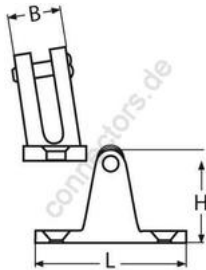

HOLGER HEUER

Always the right connection

Verdeckbeschlag Unterteil 80°

A4 - AISI 316

Alle Angaben ohne Gewähr

Artikel-Nr.	L	B	H	VPE
8313456_20	56	20	36	5

Holger Heuer Exportservice eKfm
Ring 18 · D-27777 Ganderkesee
Postfach 1514 · D-27766 Ganderkesee
Telefon: 0 42 22 / 95 02 32 · Fax: 0 42 22 / 95 02 33
Webseite: www.connectors.de · E-Mail: mail@connectors.de