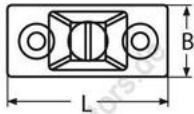

HOLGER HEUER

Always the right connection

Verdeckbeschlag Seitenplatte

A4 - AISI 316

Alle Angaben ohne Gewähr

| Artikel-Nr. | L | B | H | VPE |
|-------------|----|----|----|-----|
| 8312450_23 | 50 | 23 | 33 | 5 |