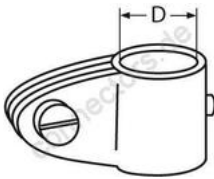

HOLGER HEUER

Always the right connection

Verdeckbeslag, Rohrmittelstück

A4 - AISI 316

Alle Angaben ohne Gewähr

Artikel-Nr.	Rohr-Ø	VPE
8309419	19	10
8309420	20	10
8309422	22	10
8309425	25	10
8309430	30	5

Holger Heuer Exportservice eKfm
Ring 18 · D-27777 Ganderkesee
Postfach 1514 · D-27766 Ganderkesee
Telefon: 0 42 22 / 95 02 32 · Fax: 0 42 22 / 95 02 33
Webseite: www.connectors.de · E-Mail: mail@connectors.de