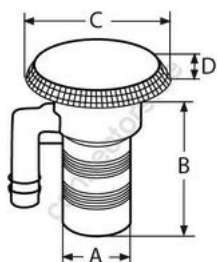

HOLGER HEUER

Always the right connection

Vented deck fill

A4 - AISI 316

All details without our obligation

Product No.	Inch	for	A	B	C	D	Box
88364WATER1_12	1 1/2	Water	38	93	79,5	12,5	1
88364DIESEL1_12	1 1/2	Diesel	38	93	79,5	12,5	1
88364GAS1_12	1 1/2	Gas	38	93	79,5	12,5	1
88364WASTE1_12	1 1/2	Waste	38	93	79,5	12,5	1
88364DIESEL2	2	Diesel	50	114	79,5	12,5	1
88364GAS2	2	Gas	50	114	79,5	12,5	1