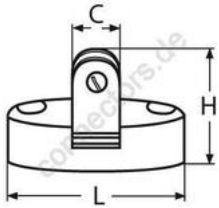

## Universal-Verdeckbeschlag

A4 - AISI 316

Alle Angaben ohne Gewähr

Artikel-Nr.	L	H	C	VPE
8611425_70	70	45	17	5

Holger Heuer Exportservice eKfm  
Ring 18 · D-27777 Ganderkesee  
Postfach 1514 · D-27766 Ganderkesee  
Telefon: 0 42 22 / 95 02 32 · Fax: 0 42 22 / 95 02 33  
Webseite: [www.connectors.de](http://www.connectors.de) · E-Mail: [mail@connectors.de](mailto:mail@connectors.de)