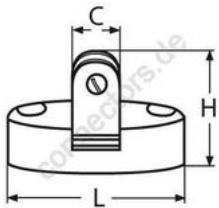

HOLGER HEUER

Always the right connection

Universal-Verdeckbeschlag

A4 - AISI 316

Alle Angaben ohne Gewähr

Artikel-Nr.	L	H	C	VPE
8611425_70	70	45	17	5

Holger Heuer Exportservice eKfm
Ring 18 · D-27777 Ganderkesee
Postfach 1514 · D-27766 Ganderkesee
Telefon: 0 42 22 / 95 02 32 · Fax: 0 42 22 / 95 02 33
Webseite: www.connectors.de · E-Mail: mail@connectors.de