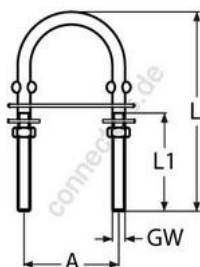

HOLGER HEUER

Always the right connection

U-bolt bow eye

A2 - AISI 304

All details without our obligation

Product No.	GW	L	A	L1	Box
8230204_064	M4	64	30	30	10
8230205_080	M5	80	35	40	10
8230206_090	M6	90	35	40	10
8230208_080	M8	80	35	40	10
8230208_100	M8	100	35	50	10
8230210_090	M10	90	50	40	5
8230210_130	M10	130	50	55	5
8230212_150	M12	150	60	65	5