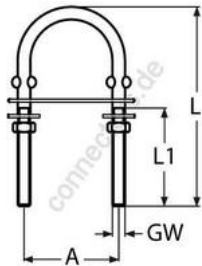

## U-bolt bow eye

A2 - AISI 304

All details without our obligation

Product No.	GW	L	A	L1	Box
8230204_064	M4	64	30	30	10
8230205_080	M5	80	35	40	10
8230206_090	M6	90	35	40	10
8230208_080	M8	80	35	40	10
8230208_100	M8	100	35	50	10
8230210_090	M10	90	50	40	5
8230210_130	M10	130	50	55	5
8230212_150	M12	150	60	65	5