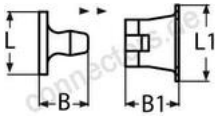

### A2 - AISI 304

Alle Angaben ohne Gewähr

Artikel-Nr.	L	L1	B	B1	VPE
8592229	29	34,0	22	25	5
8592242	42	41,0	40	31	5
8592241	41	40,5	70	31	5

Holger Heuer Exportservice eKfm  
Ring 18 · D-27777 Ganderkesee  
Postfach 1514 · D-27766 Ganderkesee  
Telefon: 0 42 22 / 95 02 32 · Fax: 0 42 22 / 95 02 33  
Webseite: [www.connectors.de](http://www.connectors.de) · E-Mail: [mail@connectors.de](mailto:mail@connectors.de)