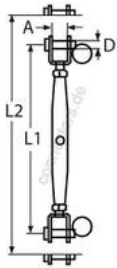

## Turnbuckle with two forks

A4 - AISI 316

All details without our obligation

Product No.	GW	L1	L2	A	D	Breaking load/kg (ca.)	Box
8245404	M4	110	170	5,5	4	650	10
8245405	M5	130	190	6,5	5	900	10
8245406	M6	150	220	7,5	6	1250	10
8245408	M8	165	240	11	8	1750	10
8245410	M10	190	280	12	9	3500	5
8245412	M12	245	360	14	12	5100	5
8245414	M14	270	390	15	12	5900	1
8245416	M16	310	450	17	16	8000	1
8245420	M20	360	510	20	19	13000	1