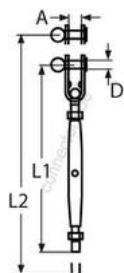

HOLGER HEUER

Always the right connection

Turnbuckle with toggle and terminal

A4 - AISI 316

All details without our obligation

Product No.	GW	Wire rope Ø	L1	L2	A	D	Box
8276406/3	M6	3	180	250	7	6	10
8276406/4	M6	4	190	260	7	6	10
8276408/4	M8	4	210	285	10	8	10
8276408/5	M8	5	215	290	10	8	10
8276410/5	M10	5	250	340	12	9	5
8276410/6	M10	6	265	355	12	9	5
8276412/6	M12	6	300	410	13	12	5
8276412/8	M12	8	320	430	13	12	5
8276414/7	M14	7	328	453	15	14	1
8276416/8	M16	8	390	530	17	16	1
8276416/10	M16	10	400	540	17	16	1
8276420/10	M20	10	450	590	20	19	1