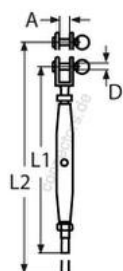

HOLGER HEUER

Always the right connection

Turnbuckle with fork and terminal

A4 - AISI 316

All details without our obligation

Product No.	GW	Wire rope Ø	L1	L2	A	D	Box
8275405/25	M5	2,5	155	215	6	5	10
8275406/3	M6	3	175	245	7,5	6	10
8275406/4	M6	4	185	255	7,5	6	10
8275408/4	M8	4	200	275	11	8	10
8275408/5	M8	5	205	280	11	8	10
8275410/5	M10	5	230	320	12	9	5
8275410/6	M10	6	245	335	12	9	5
8275412/6	M12	6	285	400	14	12	5
8275412/8	M12	8	305	420	14	12	5
8275414/7	M14	7	315	435	15	15	1
8275416/8	M16	8	360	500	17	17	1
8275416/10	M16	10	370	510	17	16	1
8275420/10	M20	10	410	560	20	20	1
8275420/12	M20	12	410	560	20	20	1