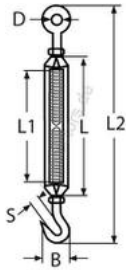

### A4 - AISI 316

All details without our obligation

Product No.	Design	GW	L	L1	L2	B	D	S	Breaking load/kg (ca.)	Box
82464A04	Öse-Öse	M4	58	44	90	13	6	6	120	10
82464B04	Haken-Haken	M4	58	44	90	13	6	6	120	10
82464C04	Öse-Haken	M4	58	44	90	13	6	6	120	10
82464A05	Öse-Öse	M5	70	52	120	13	8	9	160	10
82464B05	Haken-Haken	M5	70	52	120	13	8	9	160	10
82464C05	Öse-Haken	M5	70	52	120	13	8	9	160	10
82464A06	Öse-Öse	M6	90	66	160	16	10	10	320	10
82464B06	Haken-Haken	M6	90	66	160	16	10	10	320	10
82464C06	Öse-Haken	M6	90	66	160	16	10	10	320	10
82464A08	Öse-Öse	M8	120	94	200	20	14	11	560	10
82464B08	Haken-Haken	M8	120	94	200	20	14	11	560	10
82464C08	Öse-Haken	M8	120	94	200	20	14	11	560	10
82464A10	Öse-Öse	M10	150	120	240	28	16	12	880	5
82464B10	Haken-Haken	M10	150	120	240	28	16	12	880	5
82464C10	Öse-Haken	M10	150	120	240	28	16	12	880	5
82464A12	Öse-Öse	M12	200	168	300	36	18	14	1200	5
82464B12	Haken-Haken	M12	200	168	300	36	18	14	1200	5
82464C12	Öse-Haken	M12	200	168	300	36	18	14	1200	5
82464A16	Öse-Öse	M16	250	210	390	40	26	16	2400	1

# HOLGER HEUER

Always the right connection

82464B1 6	Haken-H aken	M16	250	210	390	40	26	16	2400	1
82464C1 6	Öse-Hak en	M16	250	210	390	40	26	16	2400	1
82464A2 0	Öse-Öse	M20	300	245	440	50	30	18	3600	1
82464B2 0	Haken-H aken	M20	300	245	440	50	30	18	3600	1
82464C2 0	Öse-Hak en	M20	300	245	440	50	30	18	3600	1