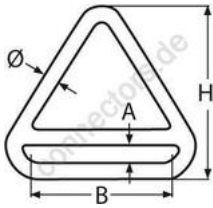

## Triangel with cross bar

A4 - AISI 316

All details without our obligation

Product No.	Ø	A	B	H	Breaking load/kg (ca.)	Box
8965405	5	5	53	52	1300	10
8965406	6	5	54	53	2000	10
8965408	8	5	56	62	2800	10

Holger Heuer Exportservice eKfm  
Ring 18 · D-27777 Ganderkesee / Germany  
P.O. Box 1514 · D-27766 Ganderkesee / Germany  
Phone: \*\*49 42 22 / 95 02 32 · Fax: \*\*49 42 22 / 95 02 33  
Website: [www.connectors.de](http://www.connectors.de) · E-mail: [mail@connectors.de](mailto:mail@connectors.de)