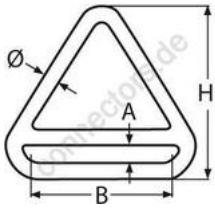

HOLGER HEUER

Always the right connection

Triangel mit Steg

A4 - AISI 316

Alle Angaben ohne Gewähr

Artikel-Nr.	Ø	A	B	H	Bruchlast/kg (ca.)	VPE
8965405	5	5	53	52	1300	10
8965406	6	5	54	53	2000	10
8965408	8	5	56	62	2800	10