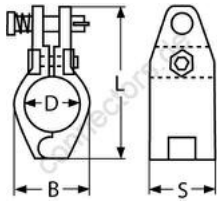

## Top slide, two-part

A4 - AISI 316

All details without our obligation

Product No.	Tube-Ø	L	B	S	Box
8478422	22	68	30	28	5
8478425	25	70	33	28	5
8478430	30	74	38	28	5

Holger Heuer Exportservice eKfm  
Ring 18 · D-27777 Ganderkesee / Germany  
P.O. Box 1514 · D-27766 Ganderkesee / Germany  
Phone: \*\*49 42 22 / 95 02 32 · Fax: \*\*49 42 22 / 95 02 33  
Website: [www.connectors.de](http://www.connectors.de) · E-mail: [mail@connectors.de](mailto:mail@connectors.de)