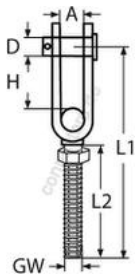

HOLGER HEUER

Always the right connection

Toggle with left thread

A4 - AISI 316

All details without our obligation

Product No.	GW	L2	L1	D	A	H	Box
8503405	M5	42	62	5	6	13	10
8503406	M6	48	77	6	7	15	10
8503408	M8	56	94	8	10	20	5
8503410	M10	67	116	9	12	25	5
8503412	M12	81	136	12	13	30	5
8503414	M14	89	140	14	15	35	1
8503416	M16	103	163	16	17	40	1
8503420	M20	115	198	19	20	45	1