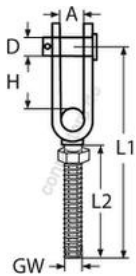

## Toggle with left thread

A4 - AISI 316

All details without our obligation

Product No.	GW	L2	L1	D	A	H	Box
8503405	M5	42	62	5	6	13	10
8503406	M6	48	77	6	7	15	10
8503408	M8	56	94	8	10	20	5
8503410	M10	67	116	9	12	25	5
8503412	M12	81	136	12	13	30	5
8503414	M14	89	140	14	15	35	1
8503416	M16	103	163	16	17	40	1
8503420	M20	115	198	19	20	45	1