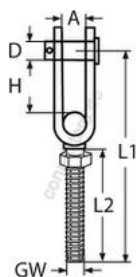

## Toggle with left thread

A4 - AISI 316

All details without our obligation

Product No.	GW	L2	L1	D	A	H	Box
8503405	M5	42	62	5	6	13	10
8503406	M6	48	77	6	7	15	10
8503408	M8	56	94	8	10	20	5
8503410	M10	67	116	9	12	25	5
8503412	M12	81	136	12	13	30	5
8503414	M14	89	140	14	15	35	1
8503416	M16	103	163	16	17	40	1
8503420	M20	115	198	19	20	45	1