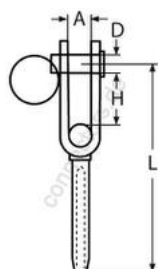

HOLGER HEUER

Always the right connection

Toggle-Terminal

A4 - AISI 316

Alle Angaben ohne Gewähr

Artikel-Nr.	Drahtseil-Ø	L	D	A	H	VPE
8483403	3	75	6	7	15	5
8483404	4	89	8	10	20	5
8483405	5	104	9	12	25	5
8483406	6	127	12	13	30	5
8483408	8	163	16	17	40	1
8483410	10	184	19	20	45	1