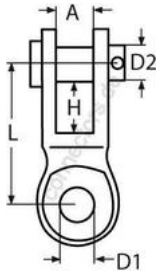

HOLGER HEUER

Always the right connection

Toggle

A4 - AISI 316

Alle Angaben ohne Gewähr

Artikel-Nr.	D1	D2	A	L	H	VPE
8278405	5,5	5,2	6	22	7	5
8278406	6,6	6,3	7	27	9	5
8278408	8,5	8,3	10	31	10	5
8278410	10,0	9,3	12	36	12	1
8278412	13,0	12,4	13	50	17	1
8278414	14,3	15,0	15	60	20	1
8278416	17,0	17,0	14	80	29	1