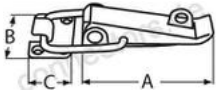

HOLGER HEUER

Always the right connection

Tensor latch lockable

A4 - AISI 316

All details without our obligation

Product No.	A	B	C	Ø	Box
8862270	72	35	24	6,5	1

Holger Heuer Exportservice eKfm
Ring 18 · D-27777 Ganderkesee / Germany
P.O. Box 1514 · D-27766 Ganderkesee / Germany
Phone: **49 42 22 / 95 02 32 · Fax: **49 42 22 / 95 02 33
Website: www.connectors.de · E-mail: mail@connectors.de