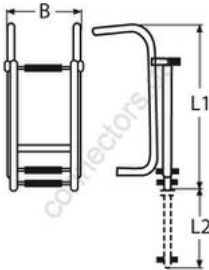

HOLGER HEUER

Always the right connection

Teleskop Heckleiter

A4 - AISI 316

Alle Angaben ohne Gewähr

Artikel-Nr.	Stufen	L1	L2	B	VPE
886743	3	450	700	200	1

Holger Heuer Exportservice eKfm
Ring 18 · D-27777 Ganderkesee
Postfach 1514 · D-27766 Ganderkesee
Telefon: 0 42 22 / 95 02 32 · Fax: 0 42 22 / 95 02 33
Webseite: www.connectors.de · E-Mail: mail@connectors.de