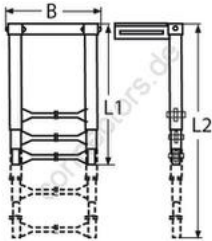

HOLGER HEUER

Always the right connection

Teleskop Badeleiter unter Plattformmontage

A4 - AISI 316

Alle Angaben ohne Gewähr

Artikel-Nr.	Stufen	L1	L2	B	VPE
886843	3	310	700	250	1

Holger Heuer Exportservice eKfm
Ring 18 · D-27777 Ganderkesee
Postfach 1514 · D-27766 Ganderkesee
Telefon: 0 42 22 / 95 02 32 · Fax: 0 42 22 / 95 02 33
Webseite: www.connectors.de · E-Mail: mail@connectors.de