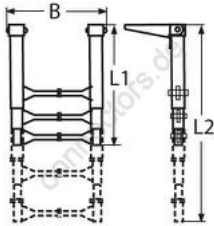

HOLGER HEUER

Always the right connection

Teleskop Badeleiter auf Plattformmontage

A4 - AISI 316

Alle Angaben ohne Gewähr

Artikel-Nr.	Stufen	L1	L2	B	VPE
886943	3	370	880	480	1

Holger Heuer Exportservice eKfm
Ring 18 · D-27777 Ganderkesee
Postfach 1514 · D-27766 Ganderkesee
Telefon: 0 42 22 / 95 02 32 · Fax: 0 42 22 / 95 02 33
Webseite: www.connectors.de · E-Mail: mail@connectors.de