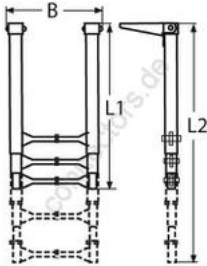

HOLGER HEUER

Always the right connection

Teleskop-Badeleiter zur Plattformmontage

A4 - AISI 316

Alle Angaben ohne Gewähr

Artikel-Nr.	Stufen	L1	L2	B	VPE
843742	2	370	570	280	1
843743	3	410	870	305	1
843744	4	415	1115	305	1