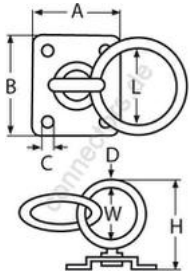

HOLGER HEUER

Always the right connection

Swivel ring plate

A2 - AISI 304

All details without our obligation

Product No.	D	L	A	B	H	W	C	Box
839725	5	30	30	35	41	15	4,2	5
839726	6	40	35	40	45	18	4,2	5
839728	8	50	40	50	50	19	5,2	5