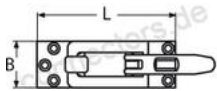

HOLGER HEUER

Always the right connection

Swivel hasp

A4 - AISI 316

All details without our obligation

Product No.	L	B	Box
8854480_28	80	28	1

Holger Heuer Exportservice eKfm
Ring 18 · D-27777 Ganderkesee / Germany
P.O. Box 1514 · D-27766 Ganderkesee / Germany
Phone: **49 42 22 / 95 02 32 · Fax: **49 42 22 / 95 02 33
Website: www.connectors.de · E-mail: mail@connectors.de