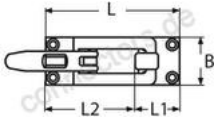

HOLGER HEUER

Always the right connection

Swivel hasp

A4 - AISI 316

All details without our obligation

Product No.	L	L1	L2	B	Ø	Box
8717480_28	75	25	50	28	6,3	1

Holger Heuer Exportservice eKfm
Ring 18 · D-27777 Ganderkesee / Germany
P.O. Box 1514 · D-27766 Ganderkesee / Germany
Phone: **49 42 22 / 95 02 32 · Fax: **49 42 22 / 95 02 33
Website: www.connectors.de · E-mail: mail@connectors.de