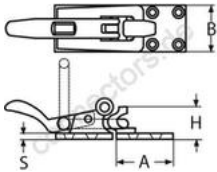

HOLGER HEUER

Always the right connection

Swivel hasp

A4 - AISI 316

All details without our obligation

Product No.	A	B	S	H	Ø	Box
8518437_37	37	37	4	20	6,3	1

Holger Heuer Exportservice eKfm
Ring 18 · D-27777 Ganderkesee / Germany
P.O. Box 1514 · D-27766 Ganderkesee / Germany
Phone: **49 42 22 / 95 02 32 · Fax: **49 42 22 / 95 02 33
Website: www.connectors.de · E-mail: mail@connectors.de