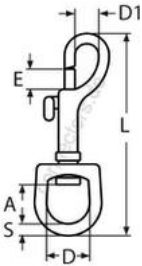

## Swivel eye bolt snap

A4 - AISI 316

All details without our obligation

Product No.	D	D1	S	A	L	E	Box
8303409	9	7	3	10,5	62	7	10
8303412	12	8	4	13,5	75	8	10
8303416	16	9	4	15,5	87	9	5
8303419	19	9	5	19,0	90	9	5