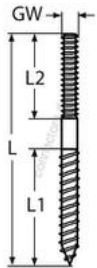

HOLGER HEUER

Always the right connection

Stockschraube mit Rechtsgewinde

A4 - AISI 316

Alle Angaben ohne Gewähr

Artikel-Nr.	GW	L	L1	L2	VPE
8515405	M5	80	43	32	5
8515406	M6	90	50	35	5
8515408	M8	130	65	55	5
8515410	M10	150	75	55	5