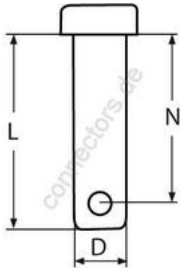

HOLGER HEUER

Always the right connection

Steel pin

A4 - AISI 316

All details without our obligation

Product No.	D	L	N	Box
8279404_14	4	14	11	5
8279404_20	4	20	16	5
8279405_15	5	15	11	5
8279405_18	5	18	14	5
8279405_21	5	21	17	5
8279406_15	6	15	11	5
8279406_20	6	20	16	5
8279406_24	6	24	20	5
8279406_25	6	25	21	5
8279406_29	6	29	25	5
8279406_34	6	34	30	5
8279406_36	6	36	32	5
8279406_44	6	44	40	5
8279406_45	6	45	41	5
8279406_54	6	54	50	5
8279406_64	6	64	60	5
8279408_21	8	21	17	2
8279408_24	8	24	20	2
8279408_27	8	27	23	2
8279408_32	8	32	28	2
8279408_34	8	34	30	2
8279408_44	8	44	40	2
8279408_54	8	54	50	2
8279408_64	8	64	60	2
8279408_74	8	74	70	2
8279408_84	8	84	80	2
82794095_26	9,5	26	22	1
82794095_30	9,5	30	26	1
8279410_34	10	34	30	1
8279410_44	10	44	40	1
8279410_54	10	54	50	1
8279410_64	10	64	60	1
8279410_74	10	74	70	1
8279410_84	10	84	80	1
8279410_94	10	94	90	1
8279410_104	10	104	100	1
8279411_29	11	29	25	1
8279412_30	12	30	26	1
8279412_45	12	45	40	1

HOLGER HEUER

Always the right connection

8279412_55	12	55	50	1
8279412_65	12	65	60	1
8279412_75	12	75	70	1
8279412_85	12	85	80	1
8279412_95	12	95	90	1
8279412_105	12	105	100	1
8279412_115	12	115	110	1
8279412_125	12	125	120	1
8279414_41	14	41	36	1