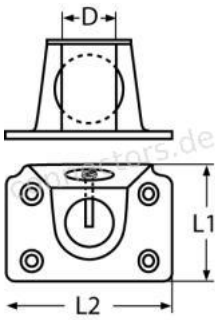

## Stanchion base 90°

A2 - AISI 304

All details without our obligation

Product No.	Design	Tube-Ø (D)	L1	L2	Box
83602RECHTECK	Rectangle	25	64	90	1
83602DREIECK	Triangle	25	75	87	1

Holger Heuer Exportservice eKfm