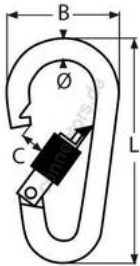

## Spring hook with safety screw nut

A4 - AISI 316

All details without our obligation

Product No.	Ø	L	B	C	Breaking load/kg (ca.)	Box
8958406_60	6	60	30	8,5	272	10
8958408_80	8	80	40	10	508	10
8958410_100	10	100	50	12	728	5
8958411_120	11	120	60	17	816	5