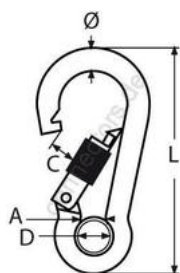

HOLGER HEUER

Always the right connection

Spring hook with safety screw and eyelet

A4 - AISI 316

All details without our obligation

Product No.	Ø	L	D	A	C	Breaking load/kg (ca.)	Box
8232404_40	4	40	5	6,5	7	630	10
8232405_50	5	50	9	7,5	8	750	10
8232406_60	6	60	10	7,5	9	900	10
8232407_70	7	70	11	9	9	900	10
8232408_80	8	80	13	8	8	1400	10
8232410_100	10	100	16	10	10	2000	5
8232411_120	11	120	18	11	15	2100	5