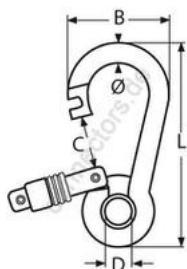

## Spring hook with eyelet

A4 - AISI 316

All details without our obligation

Product No.	Ø	L	B	C	D	Breaking load/kg (ca.)	Box
8950405_50	5	50	26	15	7,8	387	10
8950406_60	6	60	30	16	7,8	417	10
8950408_80	8	80	40	23	10,8	990	10
8950410_100	10	100	50	27	14,0	1300	5