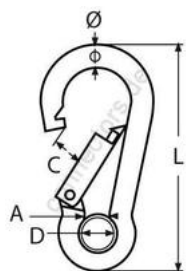

## Spring hook with eyelet

A4 - AISI 316

All details without our obligation

Product No.	Ø	L	D	A	C	Breaking load/kg (ca.)	Box
8250404_40	4	40	4,5	5	7	600	10
8250405_50	5	50	7	6	8	800	10
8250406_60	6	60	7,5	8	9	850	10
8250407_70	7	70	9,5	8	9	1200	10
8250408_80	8	80	10,5	8	9	1200	10
8250410_100	10	100	14	10	12	1750	5
8250411_120	11	120	18	11	16	1850	5
8250412_140	12	140	18,5	13	19	1880	5