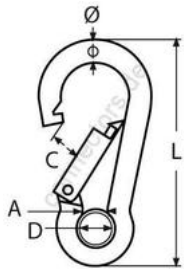

HOLGER HEUER

Always the right connection

Spring hook with eyelet

A4 - AISI 316

All details without our obligation

Product No.	Ø	L	D	A	C	Breaking load/kg (ca.)	Box
8250404_40	4	40	4,5	5	7	600	10
8250405_50	5	50	7	6	8	800	10
8250406_60	6	60	7,5	8	9	850	10
8250407_70	7	70	9,5	8	9	1200	10
8250408_80	8	80	10,5	8	9	1200	10
8250410_100	10	100	14	10	12	1750	5
8250411_120	11	120	18	11	16	1850	5
8250412_140	12	140	18,5	13	19	1880	5