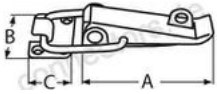

HOLGER HEUER

Always the right connection

Spannverschluss abschließbar

A2 - AISI 304

Alle Angaben ohne Gewähr

Artikel-Nr.	A	B	C	Ø	VPE
8862270	72	35	24	6,5	1

Holger Heuer Exportservice eKfm
Ring 18 · D-27777 Ganderkesee
Postfach 1514 · D-27766 Ganderkesee
Telefon: 0 42 22 / 95 02 32 · Fax: 0 42 22 / 95 02 33
Webseite: www.connectors.de · E-Mail: mail@connectors.de