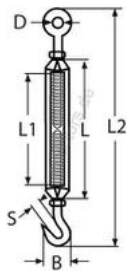

HOLGER HEUER

Always the right connection

Spannschloss

A4 - AISI 316

Alle Angaben ohne Gewähr

Artikel-Nr.	Ausführung	GW	L	L1	L2	B	D	S	Bruchlast t/kg (ca.)	VPE
82464A04	Öse-Öse	M4	58	44	90	13	6	6	120	10
82464B04	Haken-Haken	M4	58	44	90	13	6	6	120	10
82464C04	Öse-Haken	M4	58	44	90	13	6	6	120	10
82464A05	Öse-Öse	M5	70	52	120	13	8	9	160	10
82464B05	Haken-Haken	M5	70	52	120	13	8	9	160	10
82464C05	Öse-Haken	M5	70	52	120	13	8	9	160	10
82464A06	Öse-Öse	M6	90	66	160	16	10	10	320	10
82464B06	Haken-Haken	M6	90	66	160	16	10	10	320	10
82464C06	Öse-Haken	M6	90	66	160	16	10	10	320	10
82464A08	Öse-Öse	M8	120	94	200	20	14	11	560	10
82464B08	Haken-Haken	M8	120	94	200	20	14	11	560	10
82464C08	Öse-Haken	M8	120	94	200	20	14	11	560	10
82464A10	Öse-Öse	M10	150	120	240	28	16	12	880	5
82464B10	Haken-Haken	M10	150	120	240	28	16	12	880	5
82464C10	Öse-Haken	M10	150	120	240	28	16	12	880	5
82464A12	Öse-Öse	M12	200	168	300	36	18	14	1200	5
82464B12	Haken-Haken	M12	200	168	300	36	18	14	1200	5
82464C12	Öse-Haken	M12	200	168	300	36	18	14	1200	5
82464A16	Öse-Öse	M16	250	210	390	40	26	16	2400	1
82464B16	Haken-Haken	M16	250	210	390	40	26	16	2400	1

HOLGER HEUER

Always the right connection

6	aken									
82464C16	Öse-Haken	M16	250	210	390	40	26	16	2400	1
82464A20	Öse-Öse	M20	300	245	440	50	30	18	3600	1
82464B20	Haken-Haken	M20	300	245	440	50	30	18	3600	1
82464C20	Öse-Haken	M20	300	245	440	50	30	18	3600	1