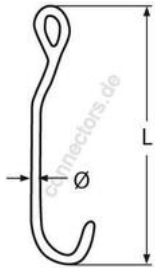

## Sluice hook

A4 - AISI 316

All details without our obligation

Product No.	L	Ø	Box
89984245_10	245	10	5

Holger Heuer Exportservice eKfm

Ring 18 · D-27777 Ganderkesee / Germany

P.O. Box 1514 · D-27766 Ganderkesee / Germany