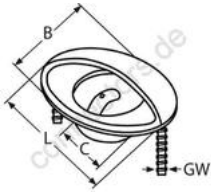

HOLGER HEUER

Always the right connection

Ski tow ring

A4 - AISI 316

All details without our obligation

Product No.	L	B	C	GW	Box
8891492_62	92	62	50	M8	1

Holger Heuer Exportservice eKfm
Ring 18 · D-27777 Ganderkesee / Germany
P.O. Box 1514 · D-27766 Ganderkesee / Germany
Phone: **49 42 22 / 95 02 32 · Fax: **49 42 22 / 95 02 33
Website: www.connectors.de · E-mail: mail@connectors.de