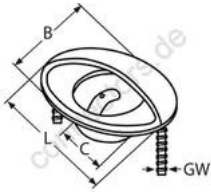

## Ski tow ring

A4 - AISI 316

All details without our obligation

Product No.	L	B	C	GW	Box
8891492_62	92	62	50	M8	1

Holger Heuer Exportservice eKfm  
Ring 18 · D-27777 Ganderkesee / Germany  
P.O. Box 1514 · D-27766 Ganderkesee / Germany  
Phone: \*\*49 42 22 / 95 02 32 · Fax: \*\*49 42 22 / 95 02 33  
Website: [www.connectors.de](http://www.connectors.de) · E-mail: [mail@connectors.de](mailto:mail@connectors.de)