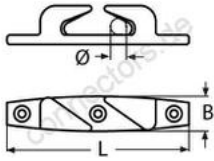

HOLGER HEUER

Always the right connection

Skene bow chocks

A4 - AISI 316

All details without our obligation

Product No.	L	B	Rope-Ø	Box
82194L115	115 L	23	10	1
82194R115	115 R	23	10	1
82194L150	150 L	35	16	1
82194R150	150 R	35	16	1
82194P115	115 L+R	23	10	2
82194P150	150 L+R	35	16	2