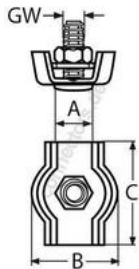

HOLGER HEUER

Always the right connection

Simplex wire rope clip

A4 - AISI 316

All details without our obligation

Product No.	Wire rope Ø	GW	A	B	C	Box
8304402	2	M4	4	11,5	15	20
8304403	3	M4	6	14,5	18	20
8304404	4	M5	8	16,5	20	20
8304405	5	M5	10	20,0	24	10
8304406	6	M6	12	24,5	29	10
8304408	8	M8	16	31,5	35	5
8304410	10	M10	20	38,0	48	5