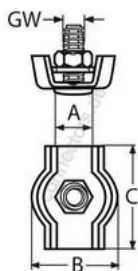

HOLGER HEUER

Always the right connection

Simplex Drahtseilklemme

A4 - AISI 316

Alle Angaben ohne Gewähr

Artikel-Nr.	Drahtseil-Ø	GW	A	B	C	VPE
8304402	2	M4	4	11,5	15	20
8304403	3	M4	6	14,5	18	20
8304404	4	M5	8	16,5	20	20
8304405	5	M5	10	20,0	24	10
8304406	6	M6	12	24,5	29	10
8304408	8	M8	16	31,5	35	5
8304410	10	M10	20	38,0	48	5