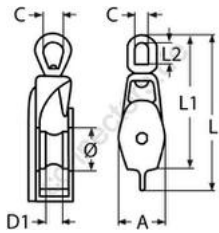

HOLGER HEUER

Always the right connection

Sicherheitsklappblock

A4 - AISI 316

Alle Angaben ohne Gewähr

Artikel-Nr.	Ø	mm	D1	A	C	L2	L1	L	S.W.L. (Tragfähigkeit)	VPE
84024050	50	14	14	52	22	30	151	171	1000	1
84024075	75	16	16	78	25	39	211	231	1650	1