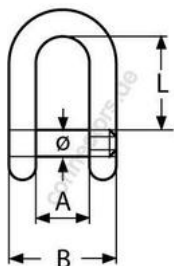

## Shackle straight "D" with hexagon socket

A4 - AISI 316

All details without our obligation

Product No.	Ø	A	B	L	Breaking load/kg (ca.)	Box
8482405	5	10	20	16,5	1000	10
8482406	6	12	24	18	1500	10
8482408	8	16	32	28	2200	10
8482410	10	20	40	35	3700	5
8482412	12	24	48	45	5400	5
8482414	14	28	56	49	6500	5
8482416	16	32	64	52	8800	5
8482419	19	38	76	63,5	16000	1
8482422	22	44	88	76	19000	1