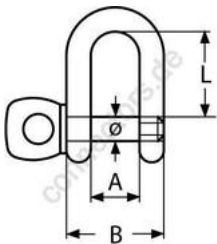

HOLGER HEUER

Always the right connection

Shackle straight "D" with captive pin

A4 - AISI 316

All details without our obligation

Product No.	Ø	A	B	L	Breaking load/kg (ca.)	Box
8326405	5	10	20	16,5	1100	10
8326406	6	12	24	21	1600	10
8326408	8	16	32	28	3200	10
8326410	10	20	40	34	4900	5
8326412	12	24	48	36	6600	5