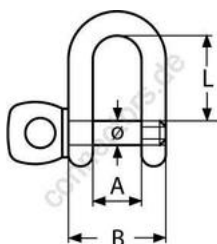

## Shackle straight "D", short type

A4 - AISI 316

All details without our obligation

Product No.	Ø	A	B	L	Breaking load/kg (ca.)	Box
8258404	4	8	16	14	700	20
8258405	5	10	20	14,5	1000	20
8258406	6	12	24	21	1500	20
8258407	7	14	28	23,5	2200	10
8258408	8	16	32	28	3000	10
8258410	10	20	40	36	4500	10
8258412	12	24	48	44	7000	5
8258413	13	26	52	46,5	9000	5
8258416	16	32	64	56	10000	5
8258419	19	35	76	65,5	16000	1
8258422	22	44	88	74	20000	1
8258425	25	50	100	85,5	24000	1
8258432	32	64	128	108	31000	1