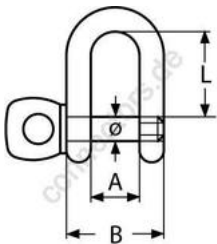

HOLGER HEUER

Always the right connection

Shackle straight "D", forged

A4 - AISI 316

All details without our obligation

Product No.	Ø	A	B	L	Breaking load/kg (ca.)	Box
8746404	4	8	16	15	1080	10
8746405	5	10	20	17,5	1550	10
8746406	6	12	24	21	1860	10
8746408	8	16	32	29	4380	10
8746410	10	20	40	35	5800	5
8746412	12	24	48	43	8100	5