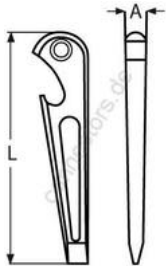

## Shackle key

A4 - AISI 316

All details without our obligation

Product No.	L	S	Box
8977405	86	5	10

Holger Heuer Exportservice eKfm

Ring 18 · D-27777 Ganderkesee / Germany

P.O. Box 1514 · D-27766 Ganderkesee / Germany